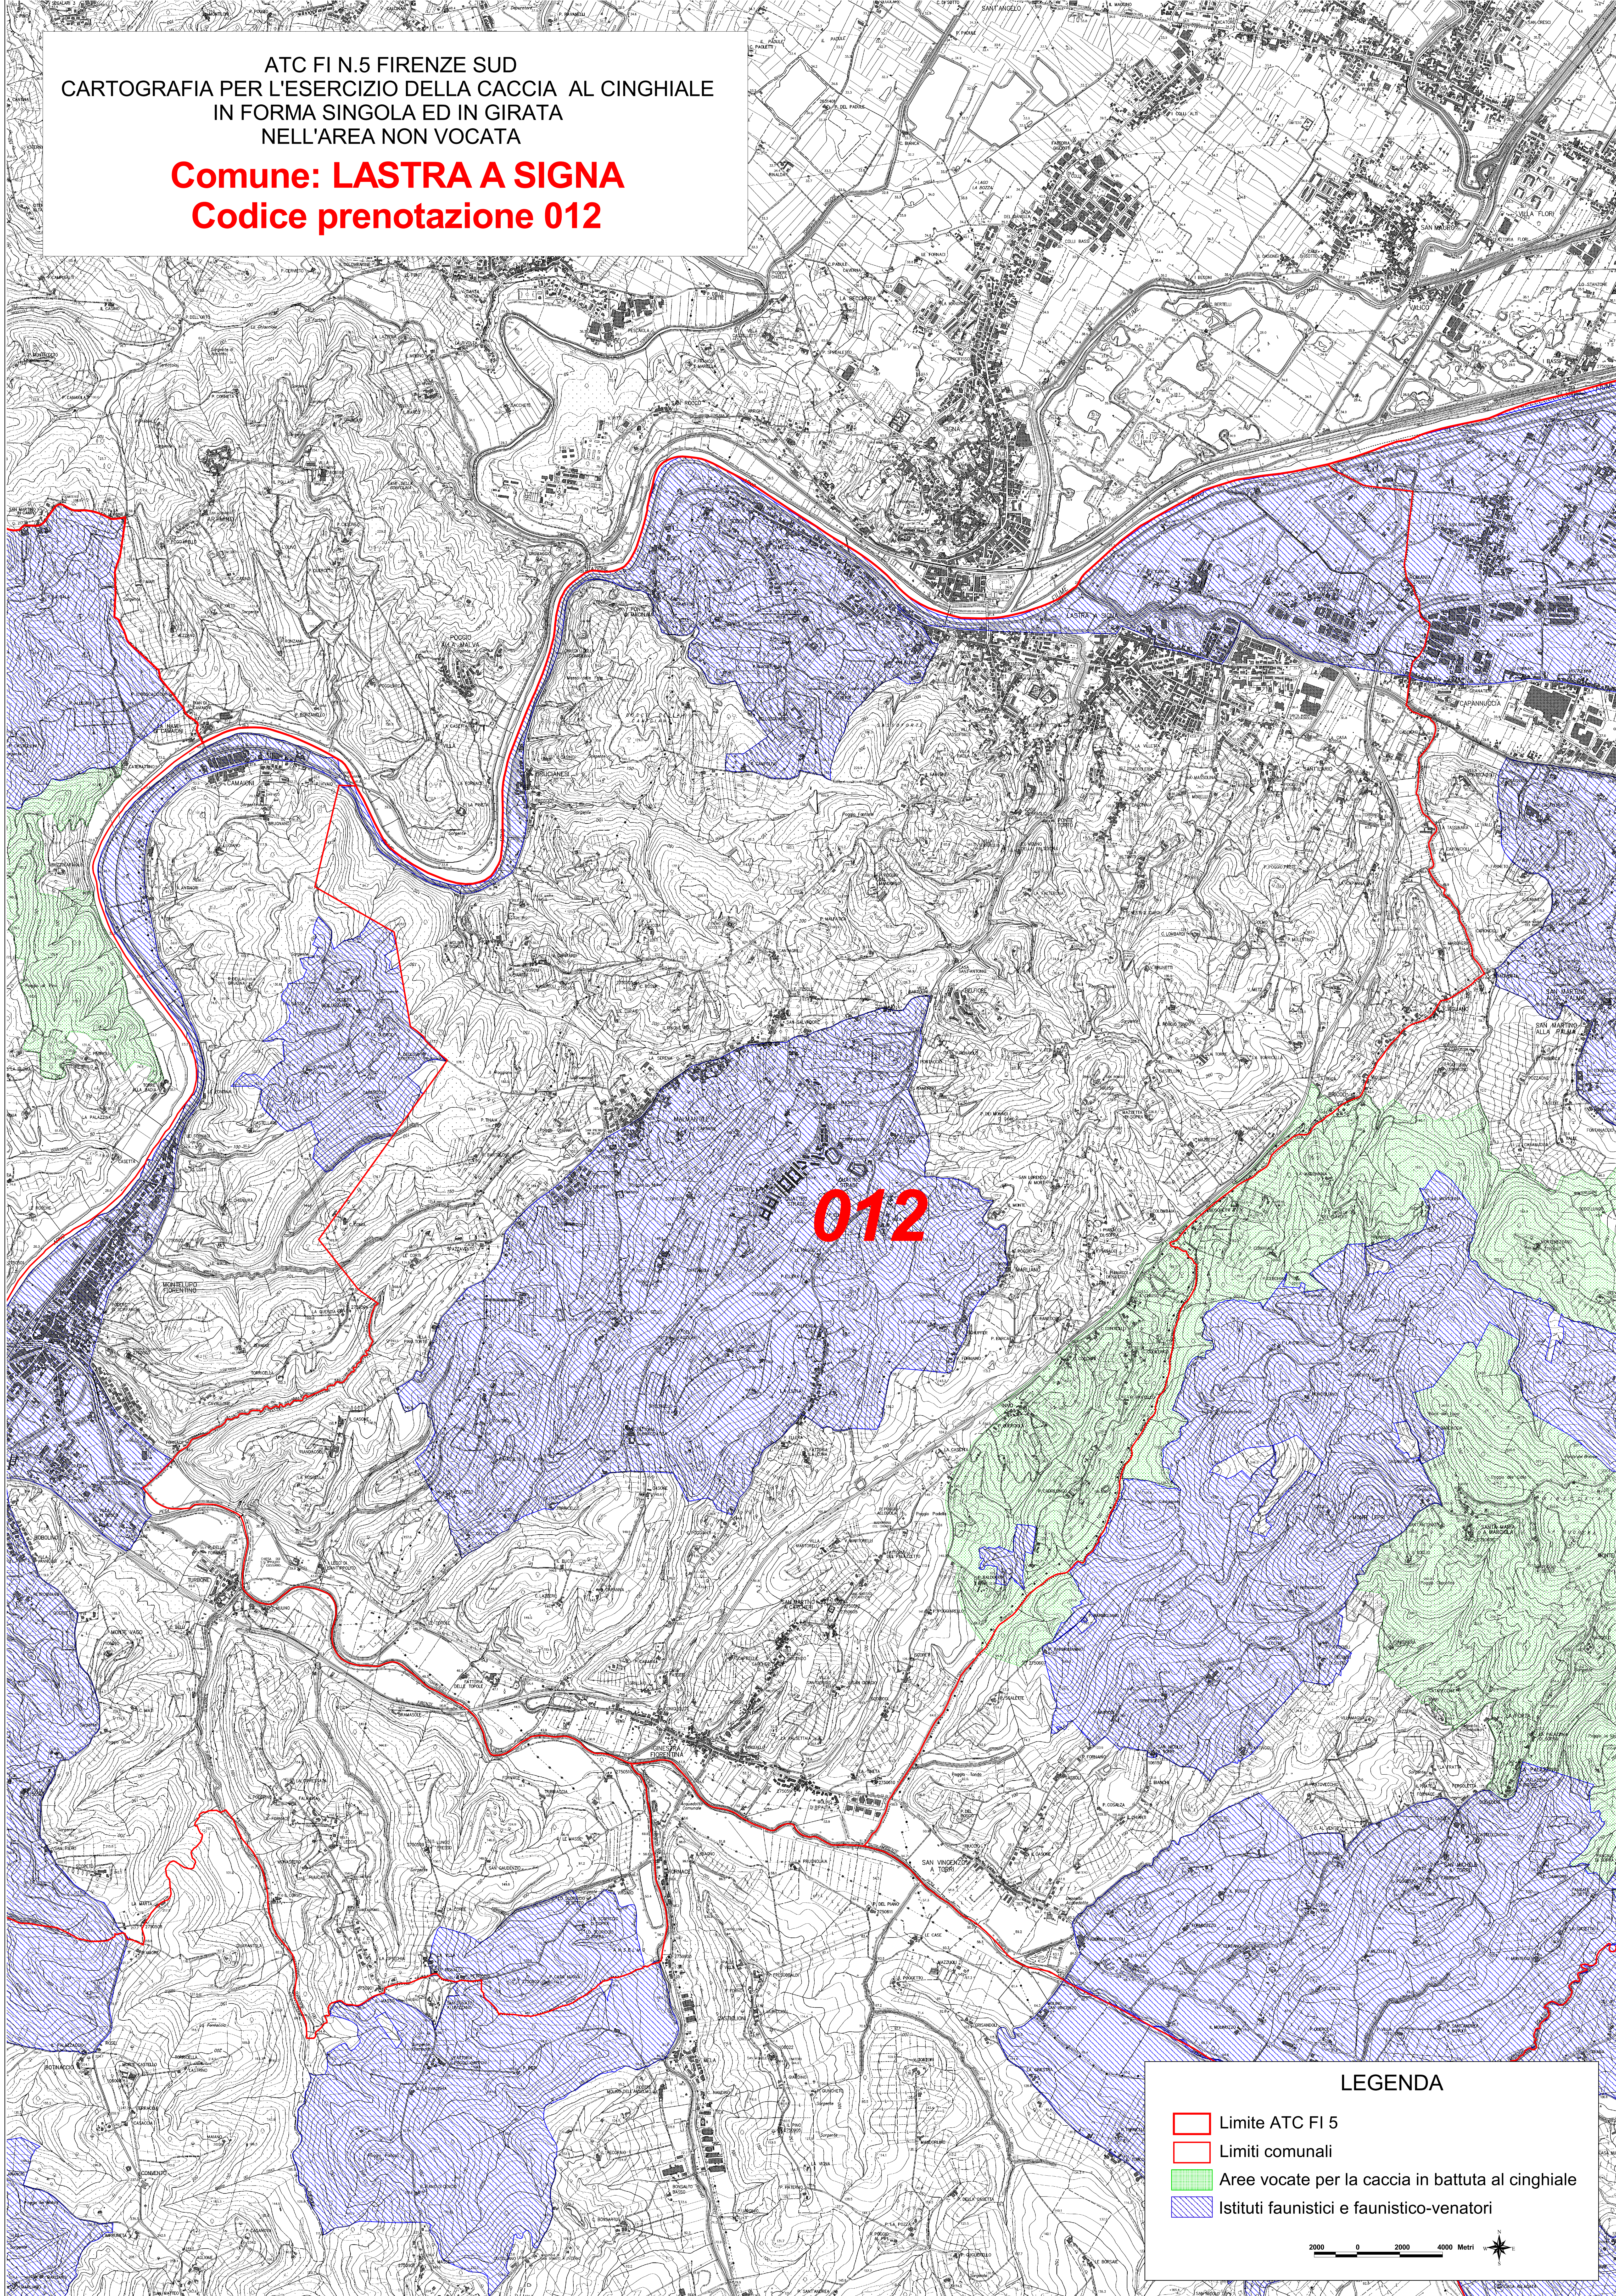

ATC FI N.5 FIRENZE SUD
CARTOGRAFIA PER L'ESERCIZIO DELLA CACCIA AL CINGHIALE
IN FORMA SINGOLA ED IN GIRATA
NELL'AREA NON VOCATA

Comune: LASTRA A SIGNA
Codice prenotazione 012

LEGENDA

-  Limite ATC FI 5
-  Limiti comunali
-  Aree vocate per la caccia in battuta al cinghiale
-  Istituti faunistici e faunistico-venatori

2000 0 2000 4000 Metri